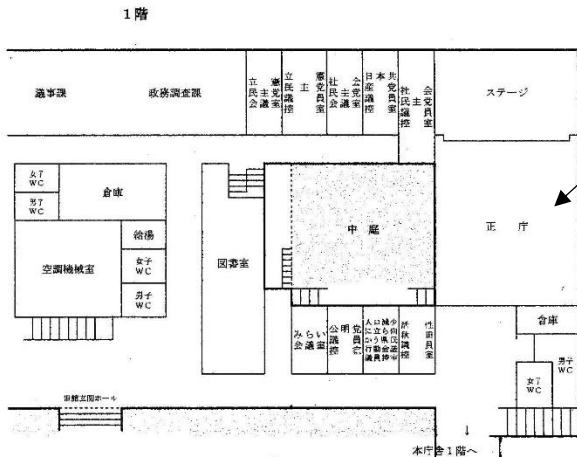

秋田県議会棟案内図

R. 5. 2 f

表彰式会場

標語展示場所

通路

本庁舎 正面玄関 ↓